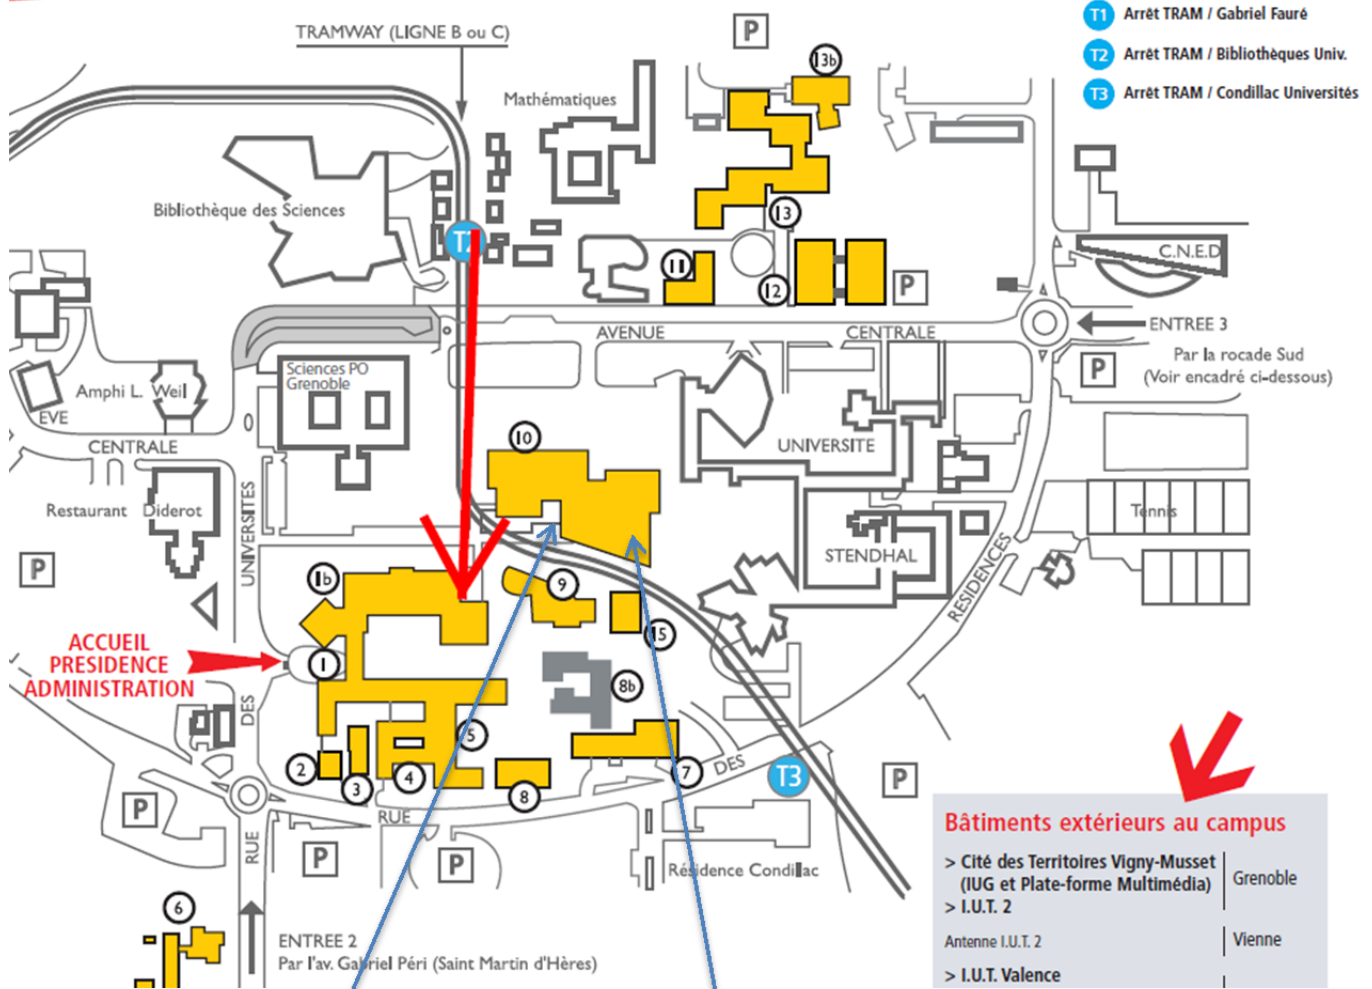

- ① Accueil Présidence Administration (APA)
- ② APA 2
- ③ Logistique
- ④ PATIO
- ⑤ AGORA
- ⑥ Les Alpilles 1
- ⑦ BATEG
- ⑧ Faculté de Droit
- ⑧b Ancien bâtiment Faculté de Droit
- ⑨ C.L.V. (Centre de Langues Vivantes)
- ⑩ BU Droit-lettres / MEDIAT
- ⑩ MSH-ALPES
- ⑫ A.R.S.H. (Arts et Sciences Humaines)
- ⑬ B.S.H.M. (Sciences Humaines et Math.)
- ⑭ I.A.E. (Institut d'Administration des Entreprises)
- ⑮ L.N.T. (Langues & Nouvelles technologies)

Escalier extérieur pour accéder à la salle

Salle au 1<sup>er</sup> étage : Salle MEDIAT  
 EXTENSION BU SALLE DE CONFERENCE  
 (au dessus du café littéraire)

Nom du bâtiment : Bibliothèque Universitaire  
 Droit- Lettres – Extension